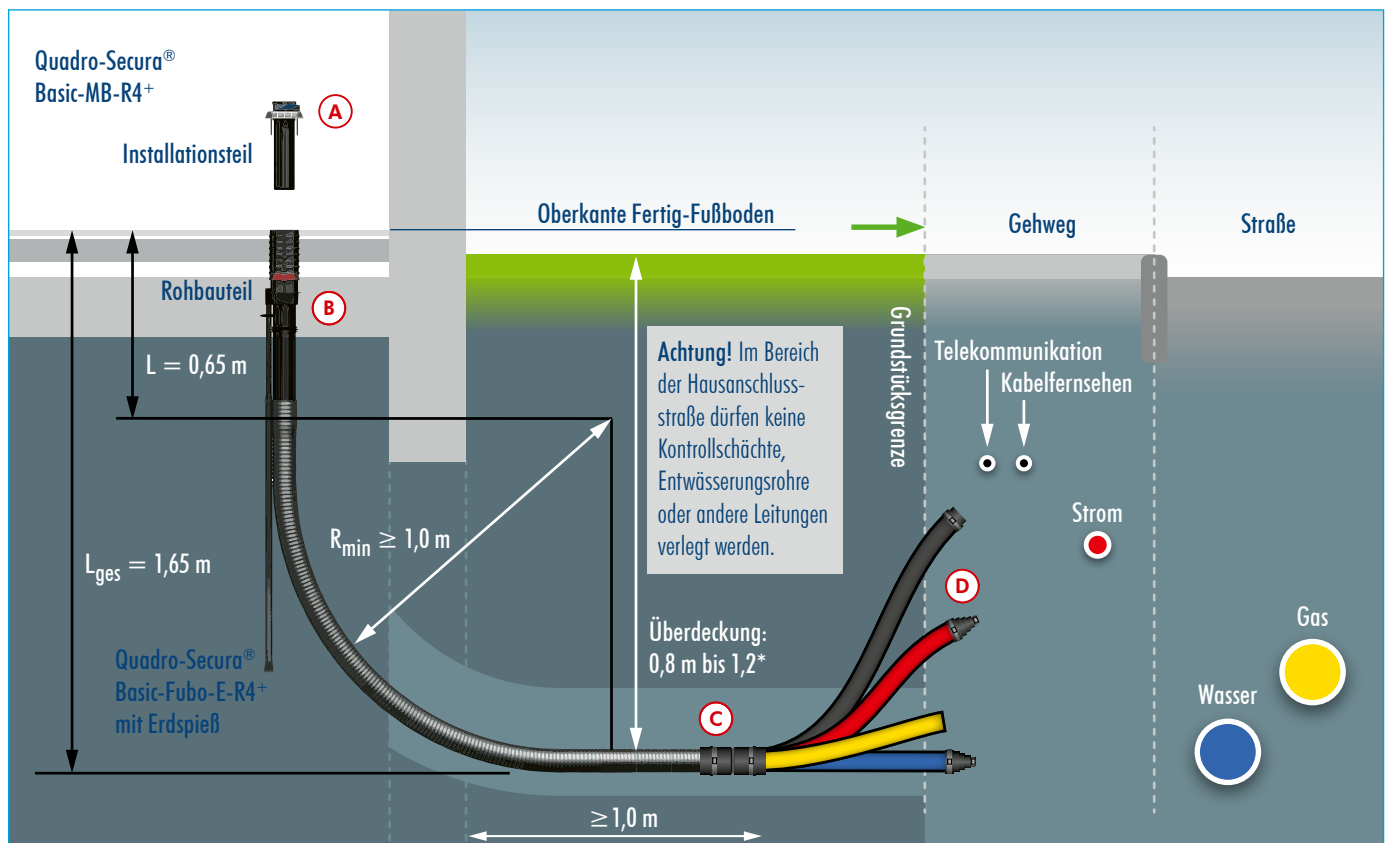

ANWENDUNG

Mehrsparten-Hauseinführung als **Reihen-Ausführung**. Einsatz in noch **zu erstellende Bauwerke** für vier Gewerke Gas, Wasser, Strom und Telekommunikation.

PRODUKTVORTEILE

- alle Gewerke mit gas- und druckwasserdichten Blindstopfen vorbelegt
- **DVGW-zugelassene Produkte** nach VP 601 (B1)
- Geprüfte Gas- und Druckwasserdichtigkeit gem. DIN 18322: höchste **Sicherheit durch Trennung aller Versorgungsleitungen**
- **kompakte und platzsparende Installation der Haus- und Netzanschlüsse** und dazugehöriger Anschlusseinrichtungen
- **flexible Belegung** der einzelnen Sparten möglich
- **späteres Auswechseln** der Medienleitungen möglich (Relining)
- Versorgungsleitungen können unabhängig vom Baufortschritt eingeführt werden
- **Universalabdichtung** für alle gängigen Medienleitungen
- **biegesteifes Mantelrohr** für Einhaltung der Biegeradien

* Bitte stimmen Sie die genauen Maße mit Ihrem Versorgungsunternehmen ab.